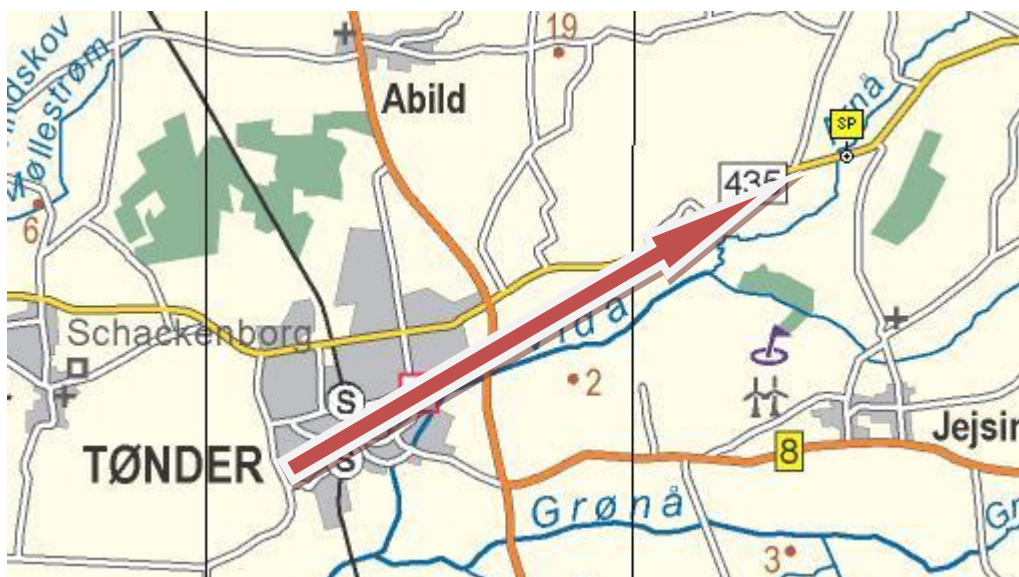

# Udflyvningskort Rally 2020 Tønder

Fra Herning Flyveplads 60 grader, 4,5 NM til SP

## Time check ved takeoff og FP

Bemærk tidskontrol ca. 100 uden for baneenden!